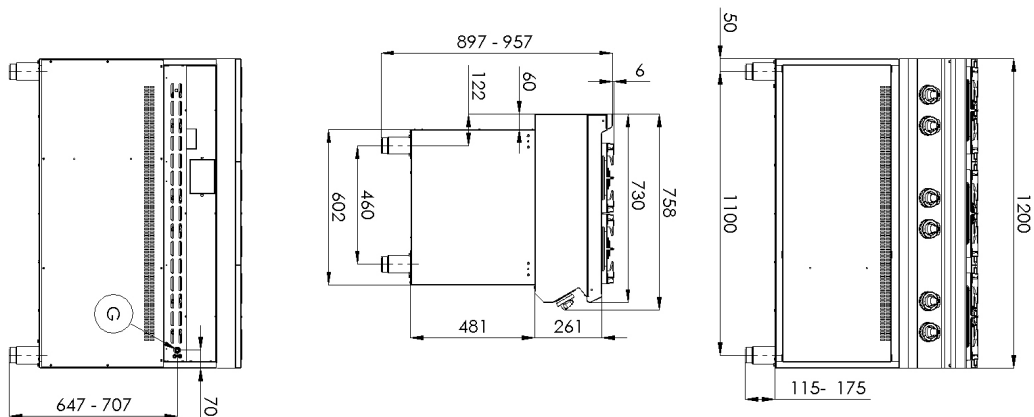

Technický list

Technický výkres

Sporák plynový s podstavbou

Model

Sap kód

00014783

SPS 7120A G

Skupina artiklů

Sporáky